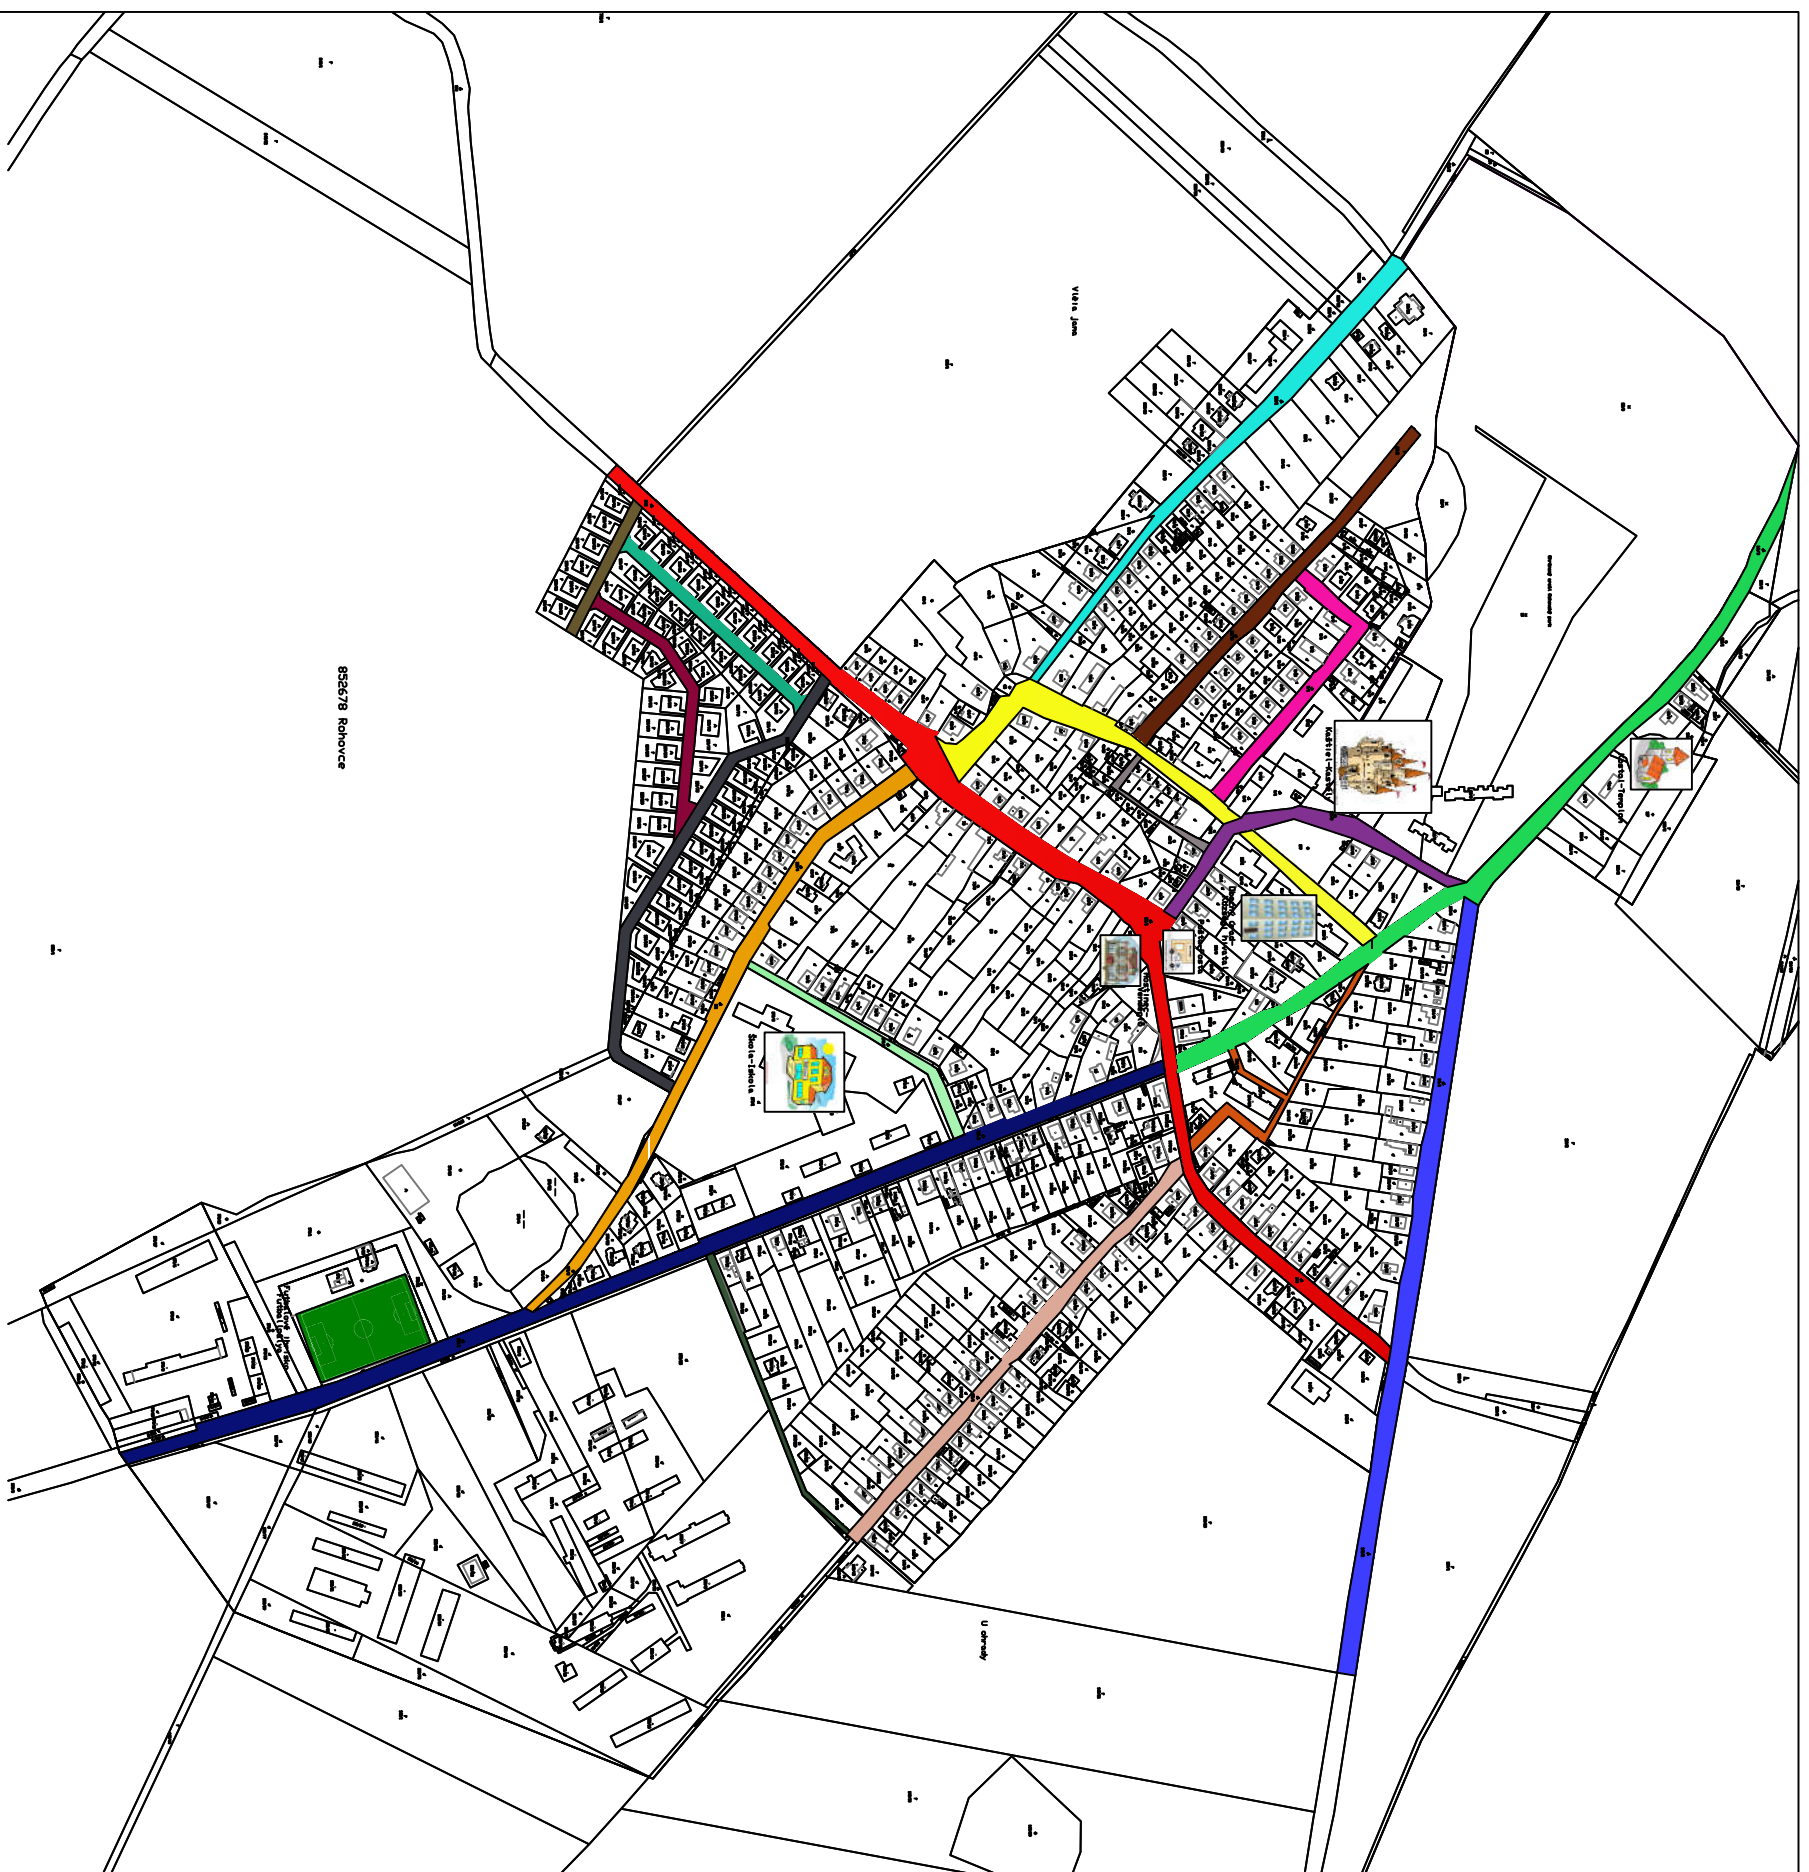

NÁVRH NA NÁZVY ULÍC V ROHDVCIACH-NAGYSZARVAI UTCANEVEK TERVEZETE

Legenda

	Veterná ulica-Viharosor
	Kostolná ulica-Templom utca
	Bratislavská ulica-Pozsonyi út
	Cintorínska ulica-Temető utca
	Kaštielska ulica-Kastély utca
	Gaštanová ulica-Gesztenye utca
	Ulica Ambrusa Sárkánya-Sárkány Ambrus utca
	Križna ulica-Kereszt utca
	Ulica Frigyesa Pongrácza-Pongrácz Frigyes utca
	Ulica László Batthyány-Stratimanna
	Batthyány-Stratmann László utca
	Ulica Mihály Restálya-Restály Mihály utca
	Uzka ulica-Szűk utca
	Hasičská ulica-Tűzoltó utca
	Dűbecnyí majer-Falujomjor
	Záhradnícka ulica-Kertészkeret utca
	Hlavná ulica-Fő utca
	Kozia ulica-Kecske sor
	Kasárenska ulica-Kaszárnya utca
	Priechodná ulica-Átjáró utca
	Školská ulica-Iskola utca
	Ulica Lajosa Szabóa-Szabó Lajos utca
	Nová ulica-Uj utca
	Športová ulica-Sport utca
	Maurská ulica-Mörvető utca
	Krajná ulica-Szélső utca
	Tichá ulica-Csendes utca
	Malá ulica-Kis utca
	Krátka ulica-Rövid utca
	Hilboká cesta-Mély út